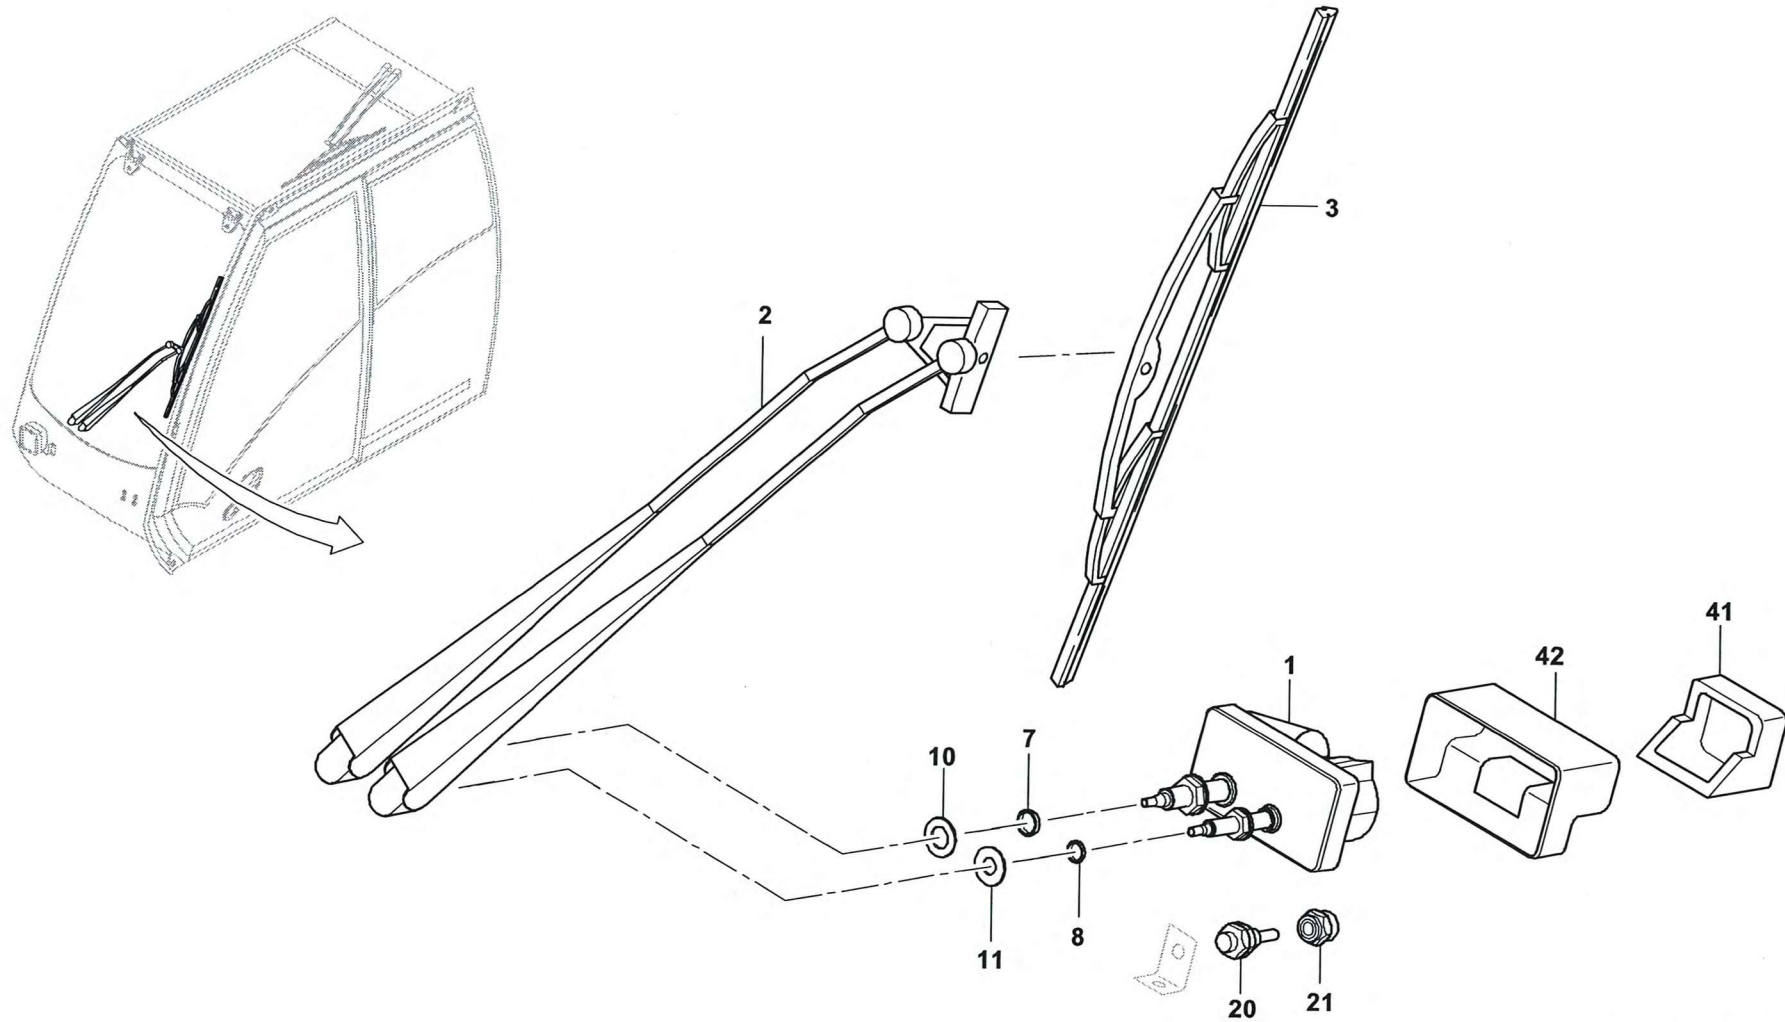

**GROVE**

FRONTWISCHER  
WINDSCREEN WIPER, FRONT

BILDTAFEL  
PICTORIAL DISPLAY

08.08

**3093825-ETL B**

1/1

**GMK 5095**  
**BE 630**  
**G 237**

3093825-B-BL01-0808-0000